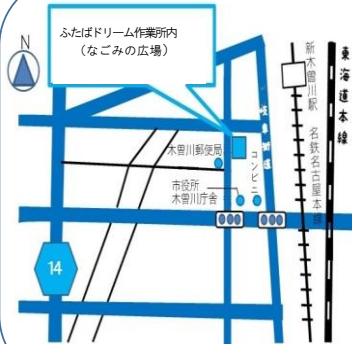

- ・串カツ・焼きそば
- ・みたらし団子・五平餅
- ・ねぎ焼・練菓子
- ・ドリンク・しいたけ炭火焼

ドリームしいたけ

しんせん!
とれたて!
産地直売します!

お待ちしております!

キリトリ

おかしプレゼント!

引換券

この券をお持ちください。
引換場所:
ふたばドリーム作業所

小学生以下のお子様限定

※先着50名様

なごみの広場

社会福祉法人きそがわ福祉会
ふたばドリーム作業所

通常営業日:月曜・木曜(祝日休業)

時間:9時30分~13時

住所:一宮市木曾川町内割田一の通り11-1

電話:(0586)64-7378